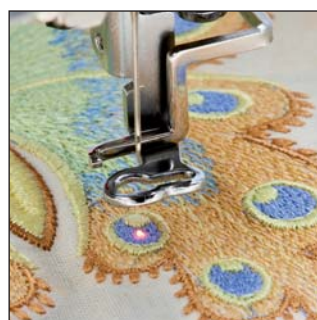

LED ukazovátko